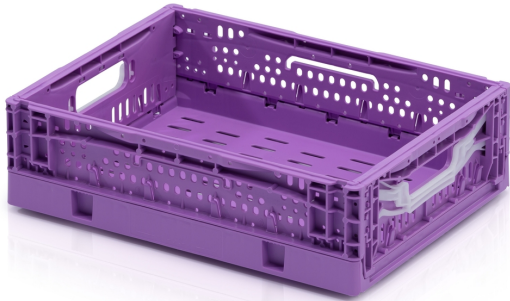

Faltbarer Behälter 40x30x12 lila

Die faltbaren Behälter werden in allen Branchen eingesetzt. Die Platzersparnis ist ein klarer Vorteil dieses Behältertyps. Stabil in der gestapelten Phase, stabil in der gefalteten Phase. Idealer Behälter für die Verteilung. Hergestellt aus hochwertigem Polypropylen.

Waren-Code: 967802

Anzahl der Stücke pro Palette 400

Technische Spezifikation

Parameter:

Farbe	lila
Material	PP
Band	10 l
Gewicht	0.82 kg

Abmessungen

Länge	40 cm
Breite	30 cm
Höhe	12 cm

Innenmaße

Innenmaß Länge	36.5 cm
Innenmaß Breite	26.9 cm
Innenmaß Höhe	10.5 cm

 info@tbaplast.cz

 + 420 565 534 000